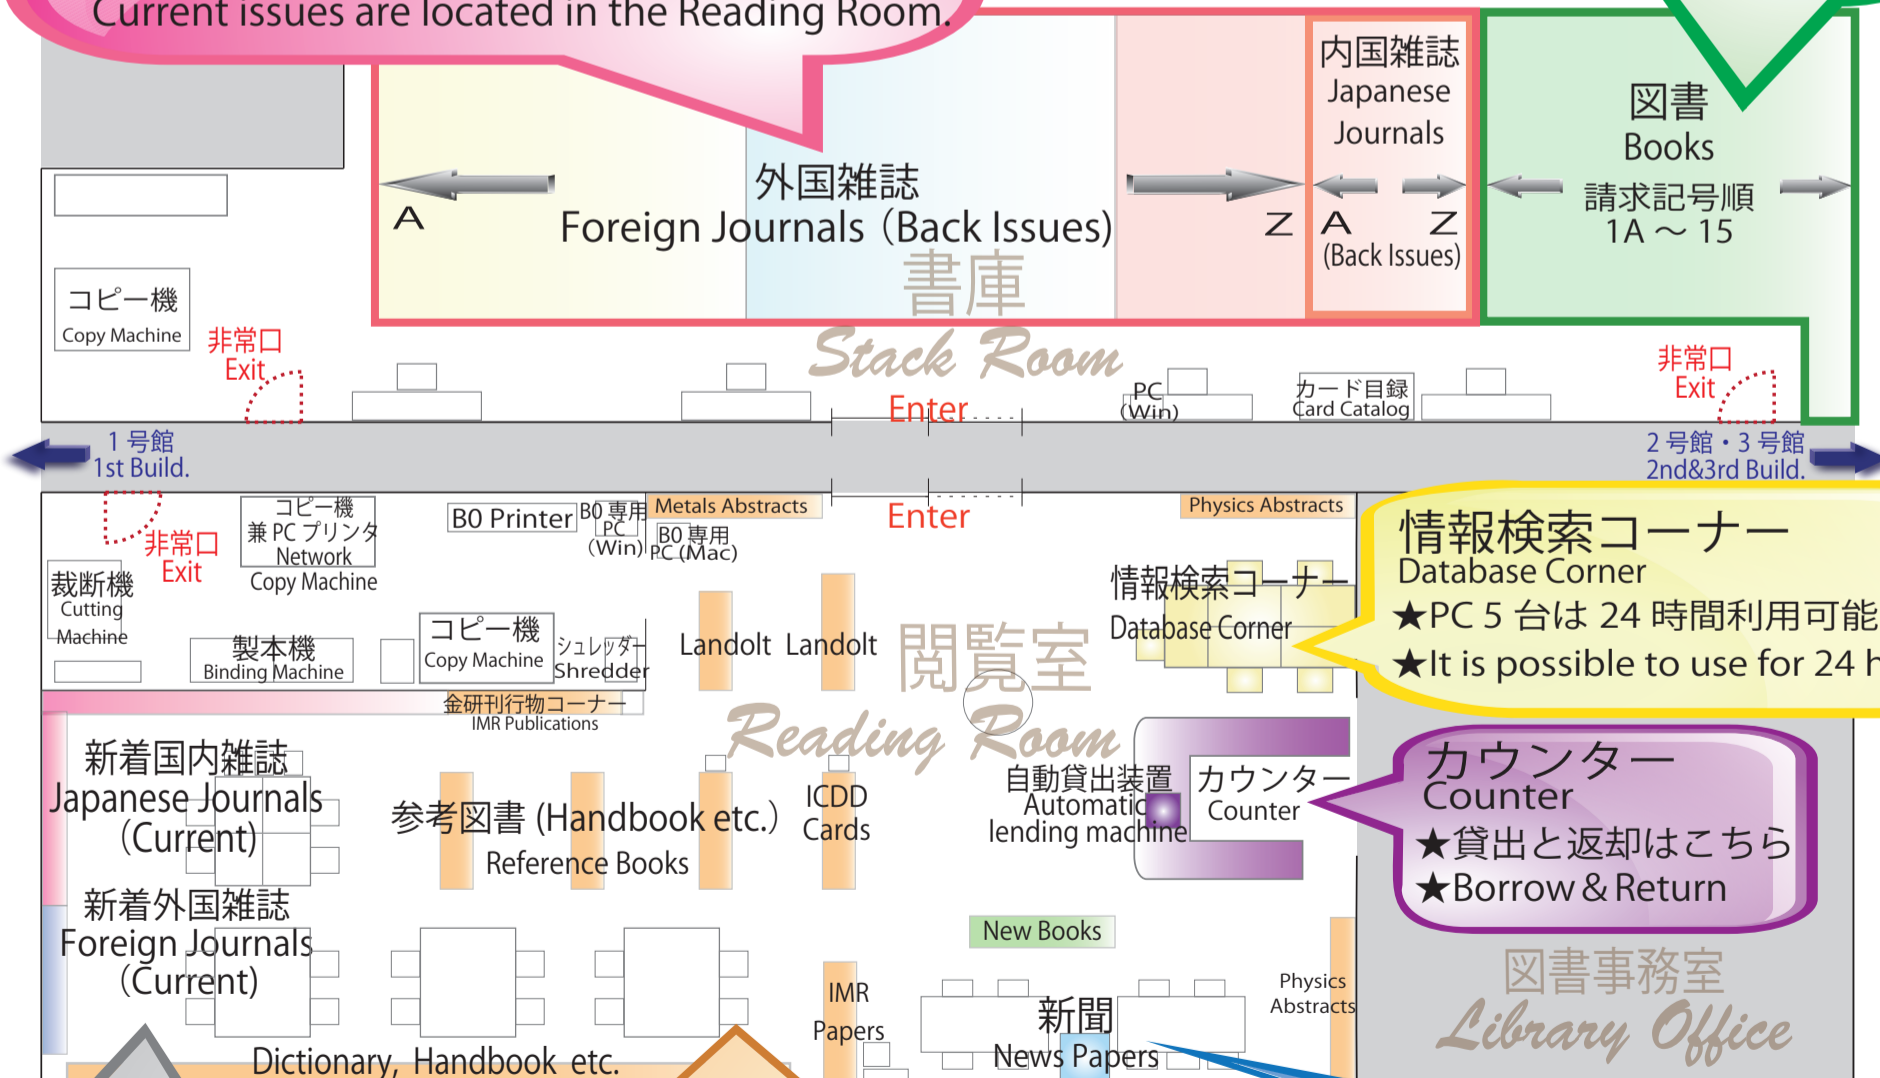

1号館 2F

2号館 2F

3号館 4F

2号館書庫と閲覧室では無線LANが使えます。
You can use wireless LAN.

金研図書室 (雑誌)

IMR-Library-Serials

- ★雑誌は貸出できませんのでコピー等をお願いします。最新号は閲覧室の新着雑誌コーナーをご覧ください。
- ★Journals cannot be borrowed. Current issues are located in the Reading Room.

金研図書室 (図書)

IMR-Library-Books

- ★図書は請求記号順に並んでいます。貸出は学内の方に限ります。返却はカウンターへ。
- ★The books are ordered by Call Number. Borrowing service is available for members of Tohoku University. <OPAC 表示例>

配架場所	巻次	請求記号 (Call No.)
金研図書室 (図書)		1B/A1296

←Check!

情報検索コーナー

- ★PC 5台は24時間利用可能です。
- ★It is possible to use for 24 hours.

カウンター

- ★貸出と返却はこちら
- ★Borrow & Return

新着雑誌コーナー

- ★Current Journals
- ★図書室内でご利用ください。
- ★Available only in the room.

金研図書室参考